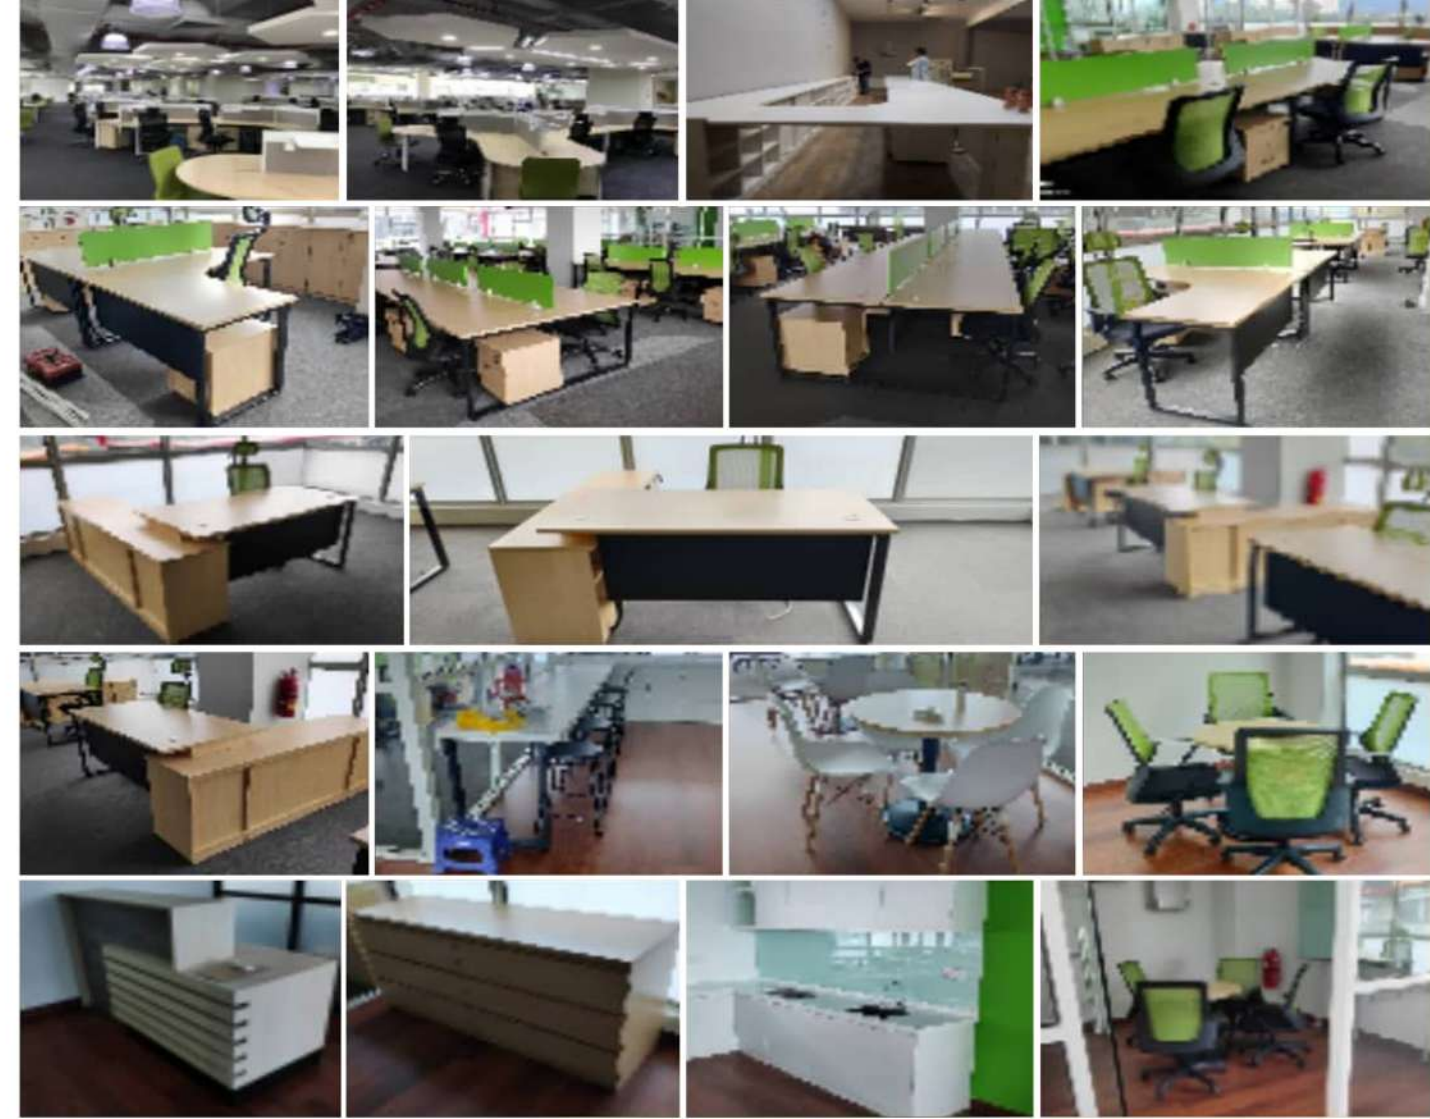

GLASS NOTICE BOARD

Board Size	(W x H)
900 x 600 mm	(31 x 21)
1200 x 600 mm	(41 x 21)
1500 x 600 mm	(51 x 21)
1800 x 600 mm	(61 x 21)
1200 x 900 mm	(41 x 31)
1500 x 900 mm	(51 x 31)
1800 x 900 mm	(61 x 31)
1200 x 1200 mm	(41 x 46)
1500 x 1200 mm	(51 x 46)
1800 x 1200 mm	(61 x 46)

Assembled Size

Length	Height
600 mm	430 mm
1200 mm	600 mm
1500 mm	760 mm
1800 mm	920 mm
2400 mm	1200 mm
3000 mm	1500 mm

PROJECTOR SCREEN

Board Size	Assembled Size
1940 mm	1200 mm
2420 mm	1500 mm
2900 mm	1940 mm
3380 mm	2420 mm
3860 mm	2900 mm
4340 mm	3380 mm